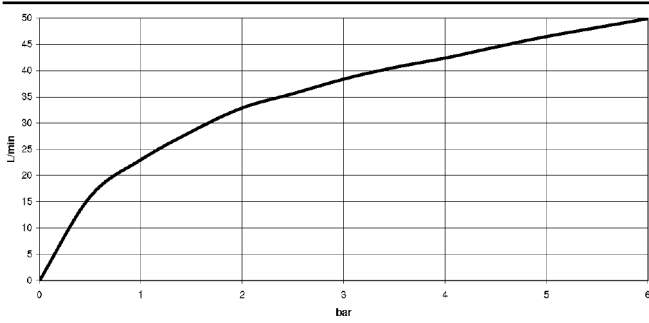

22 900 360

- rosette Ø 60 mm
- porcelain insert COLD

	Chrome	22 900 360-00
	Brushed Platinum	22 900 360-06
	Platinum	22 900 360-08
	Durabass (23kt Gold)	22 900 360-09
	Brushed Durabass (23kt Gold)	22 900 360-28
	Brushed Dark Platinum	22 900 360-99

22 900 360

Flow rate chart

22 900 360

Parts for other finishes can be found here: [Brushed](#) [Platinum](#)

Spare parts list

No.	Item Number	Name	Quantity used	Delivery time
1	04 27 01 003 00-00	rosette	1	10
2	90 23 30 040 00-00	threaded connector	1	10
3	90 90 03 023 01 90	top	1	2
4	09 21 02 055-00	cover	1	10
5	04 20 36 002 06-00	handle (cold)	1	10
6	09 20 36 004-00	handle	4	10
7	09 20 36 002-00	handle	1	10
8	09 20 83 006 90	handle	1	2
9	09 26 01 010 90	accessories	1	2
10	09 20 36 005-00	handle	1	10
11	04 30 30 029 00 90	fixing set	1	2