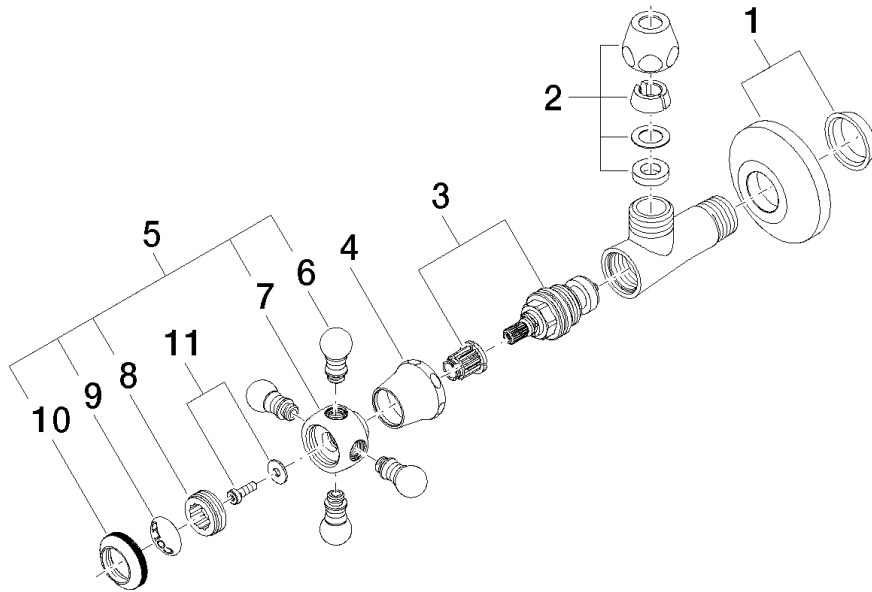

22 900 360

- rosette Ø 60 mm
- porcelain insert COLD

	Chrome	22 900 360-00
	Brushed Platinum	22 900 360-06
	Platinum	22 900 360-08
	Durabass (23kt Gold)	22 900 360-09
	Brushed Durabass (23kt Gold)	22 900 360-28
	Brushed Dark Platinum	22 900 360-99

22 900 360

Flow rate chart

22 900 360

Parts for other finishes can be found here: [Brushed](#) [Platinum](#)

Spare parts list

No.	Item Number	Name	Quantity used	Delivery time
1	04 27 01 003 00-00	rosette	1	10
2	90 23 30 040 00-00	threaded connector	1	10
3	90 90 03 023 01 90	top	1	2
4	09 21 02 055-00	cover	1	10
5	04 20 36 002 06-00	handle (cold)	1	10
6	09 20 36 004-00	handle	4	10
7	09 20 36 002-00	handle	1	10
8	09 20 83 006 90	handle	1	2
9	09 26 01 010 90	accessories	1	2
10	09 20 36 005-00	handle	1	10
11	04 30 30 029 00 90	fixing set	1	2