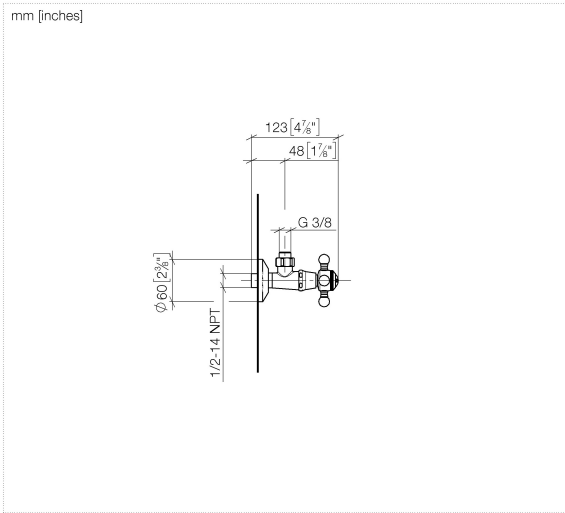

22 900 360

- rosette Ø 60 mm
- porcelain insert COLD

	Chrome	22 900 360-00
	Brushed Platinum	22 900 360-06
	Platinum	22 900 360-08
	Durabass (23kt Gold)	22 900 360-09
	Brushed Durabass (23kt Gold)	22 900 360-28
	Brushed Dark Platinum	22 900 360-99

22 900 360

Flow rate chart

22 900 360

Parts for other finishes can be found here: [Brushed](#) [Platinum](#)

Spare parts list

No.	Item Number	Name	Quantity used	Delivery time
1	04 27 01 003 00-00	rosette	1	10
2	90 23 30 040 00-00	threaded connector	1	10
3	90 90 03 023 01 90	top	1	2
4	09 21 02 055-00	cover	1	10
5	04 20 36 002 06-00	handle (cold)	1	10
6	09 20 36 004-00	handle	4	10
7	09 20 36 002-00	handle	1	10
8	09 20 83 006 90	handle	1	2
9	09 26 01 010 90	accessories	1	2
10	09 20 36 005-00	handle	1	10
11	04 30 30 029 00 90	fixing set	1	2